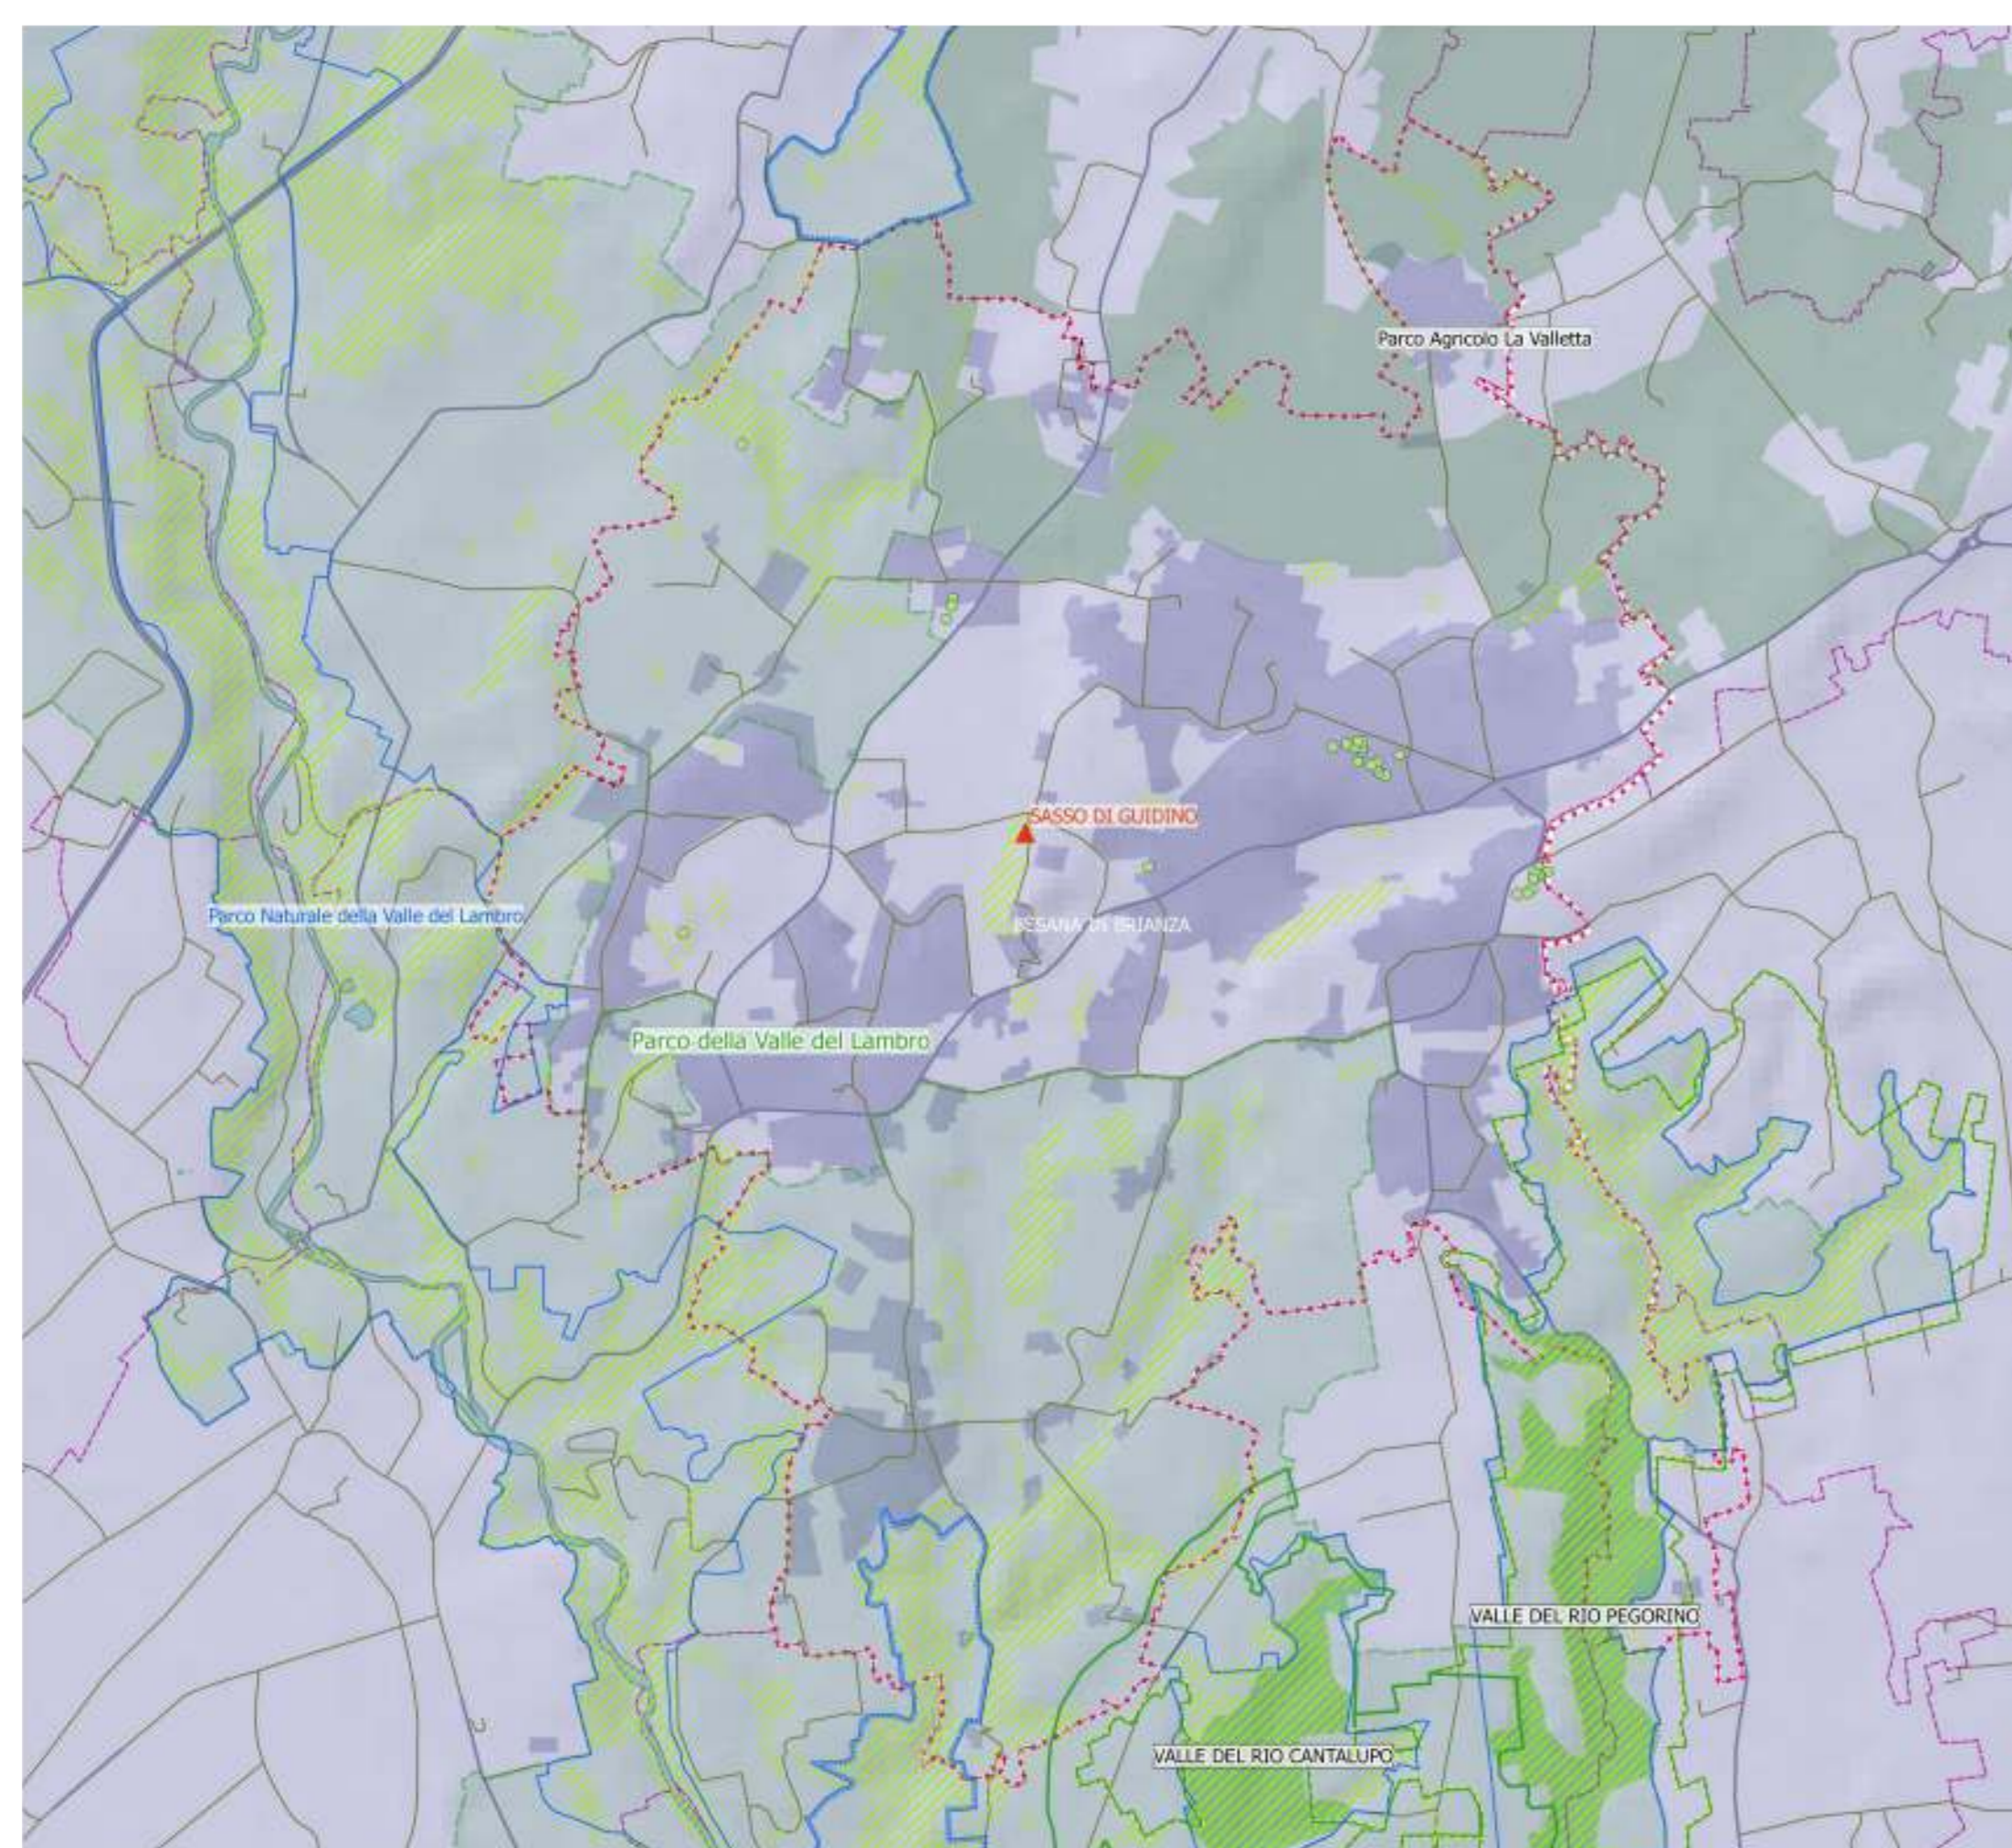

AREE PROTETTE

scala 1:25.000

- Legenda**
- Comune di Besana in Brianza
  - Rete Natura 2000 - SIC
  - Ambito Vinea RN 2000
  - Parco Regionale della Valle del Lambro
  - Parchi naturali
  - Monumenti naturali ex Lr. 85/83 e smi
  - Parchi locali di interesse sovracomunale
  - Alberi monumentali
  - Ambiti boscati

RETE ECOLOGICA PROVINCIALE

scala 1:25.000

- Legenda**
- Comune di Besana in Brianza
- CARATTERI ECOLOGICI DEL TERRITORIO PROVINCIALE**
- Protezioni del territorio ecologico
  - Elementi di interesse sovracomunale
- RETE ECOLOGICA REGIONALE e Confederazione Elvetica Regionale - 01/2009 (art. 90,1/2009)**
- Corridoi regionali primari ad alta antropizzazione
  - Corridoi regionali primari ad alta antropizzazione
  - Elementi di primo livello
  - Elementi di secondo livello
  - Area protetta per la biodiversità in Lombardia
  - Linee di demarcazione
  - Linee di demarcazione
  - Linee di demarcazione e antinquinamento
- RETE ECOLOGICA REGIONALE**
- valle Lambro e valle Oglio (D.M.P. 5.1)
  - area Delta (D.M.P. 5.2)
  - area Inverigo (D.M.P. 5.3)
  - Imperatore (D.M.P. 5.4)
  - area Ippolito (D.M.P. 5.5)
  - area (D.M.P. 5.6)
- RETE ECOLOGICA REGIONALE**
- Siti di Interesse Comunitario
  - Parchi Regionali
  - Parchi Locali di Interesse Sovracomunale

RETE ECOLOGICA REGIONALE

scala 1:25.000

- Legenda**
- Comune di Besana in Brianza
  - Corridoi regionali primari ad alta antropizzazione
  - Corridoi regionali primari a bassa o moderata antropizzazione
  - Elementi di primo livello della RER
  - Elementi di secondo livello della RER
  - Vorchi della RER
  - varco da tenere
  - delimitazione
  - da tenere e delimitazione