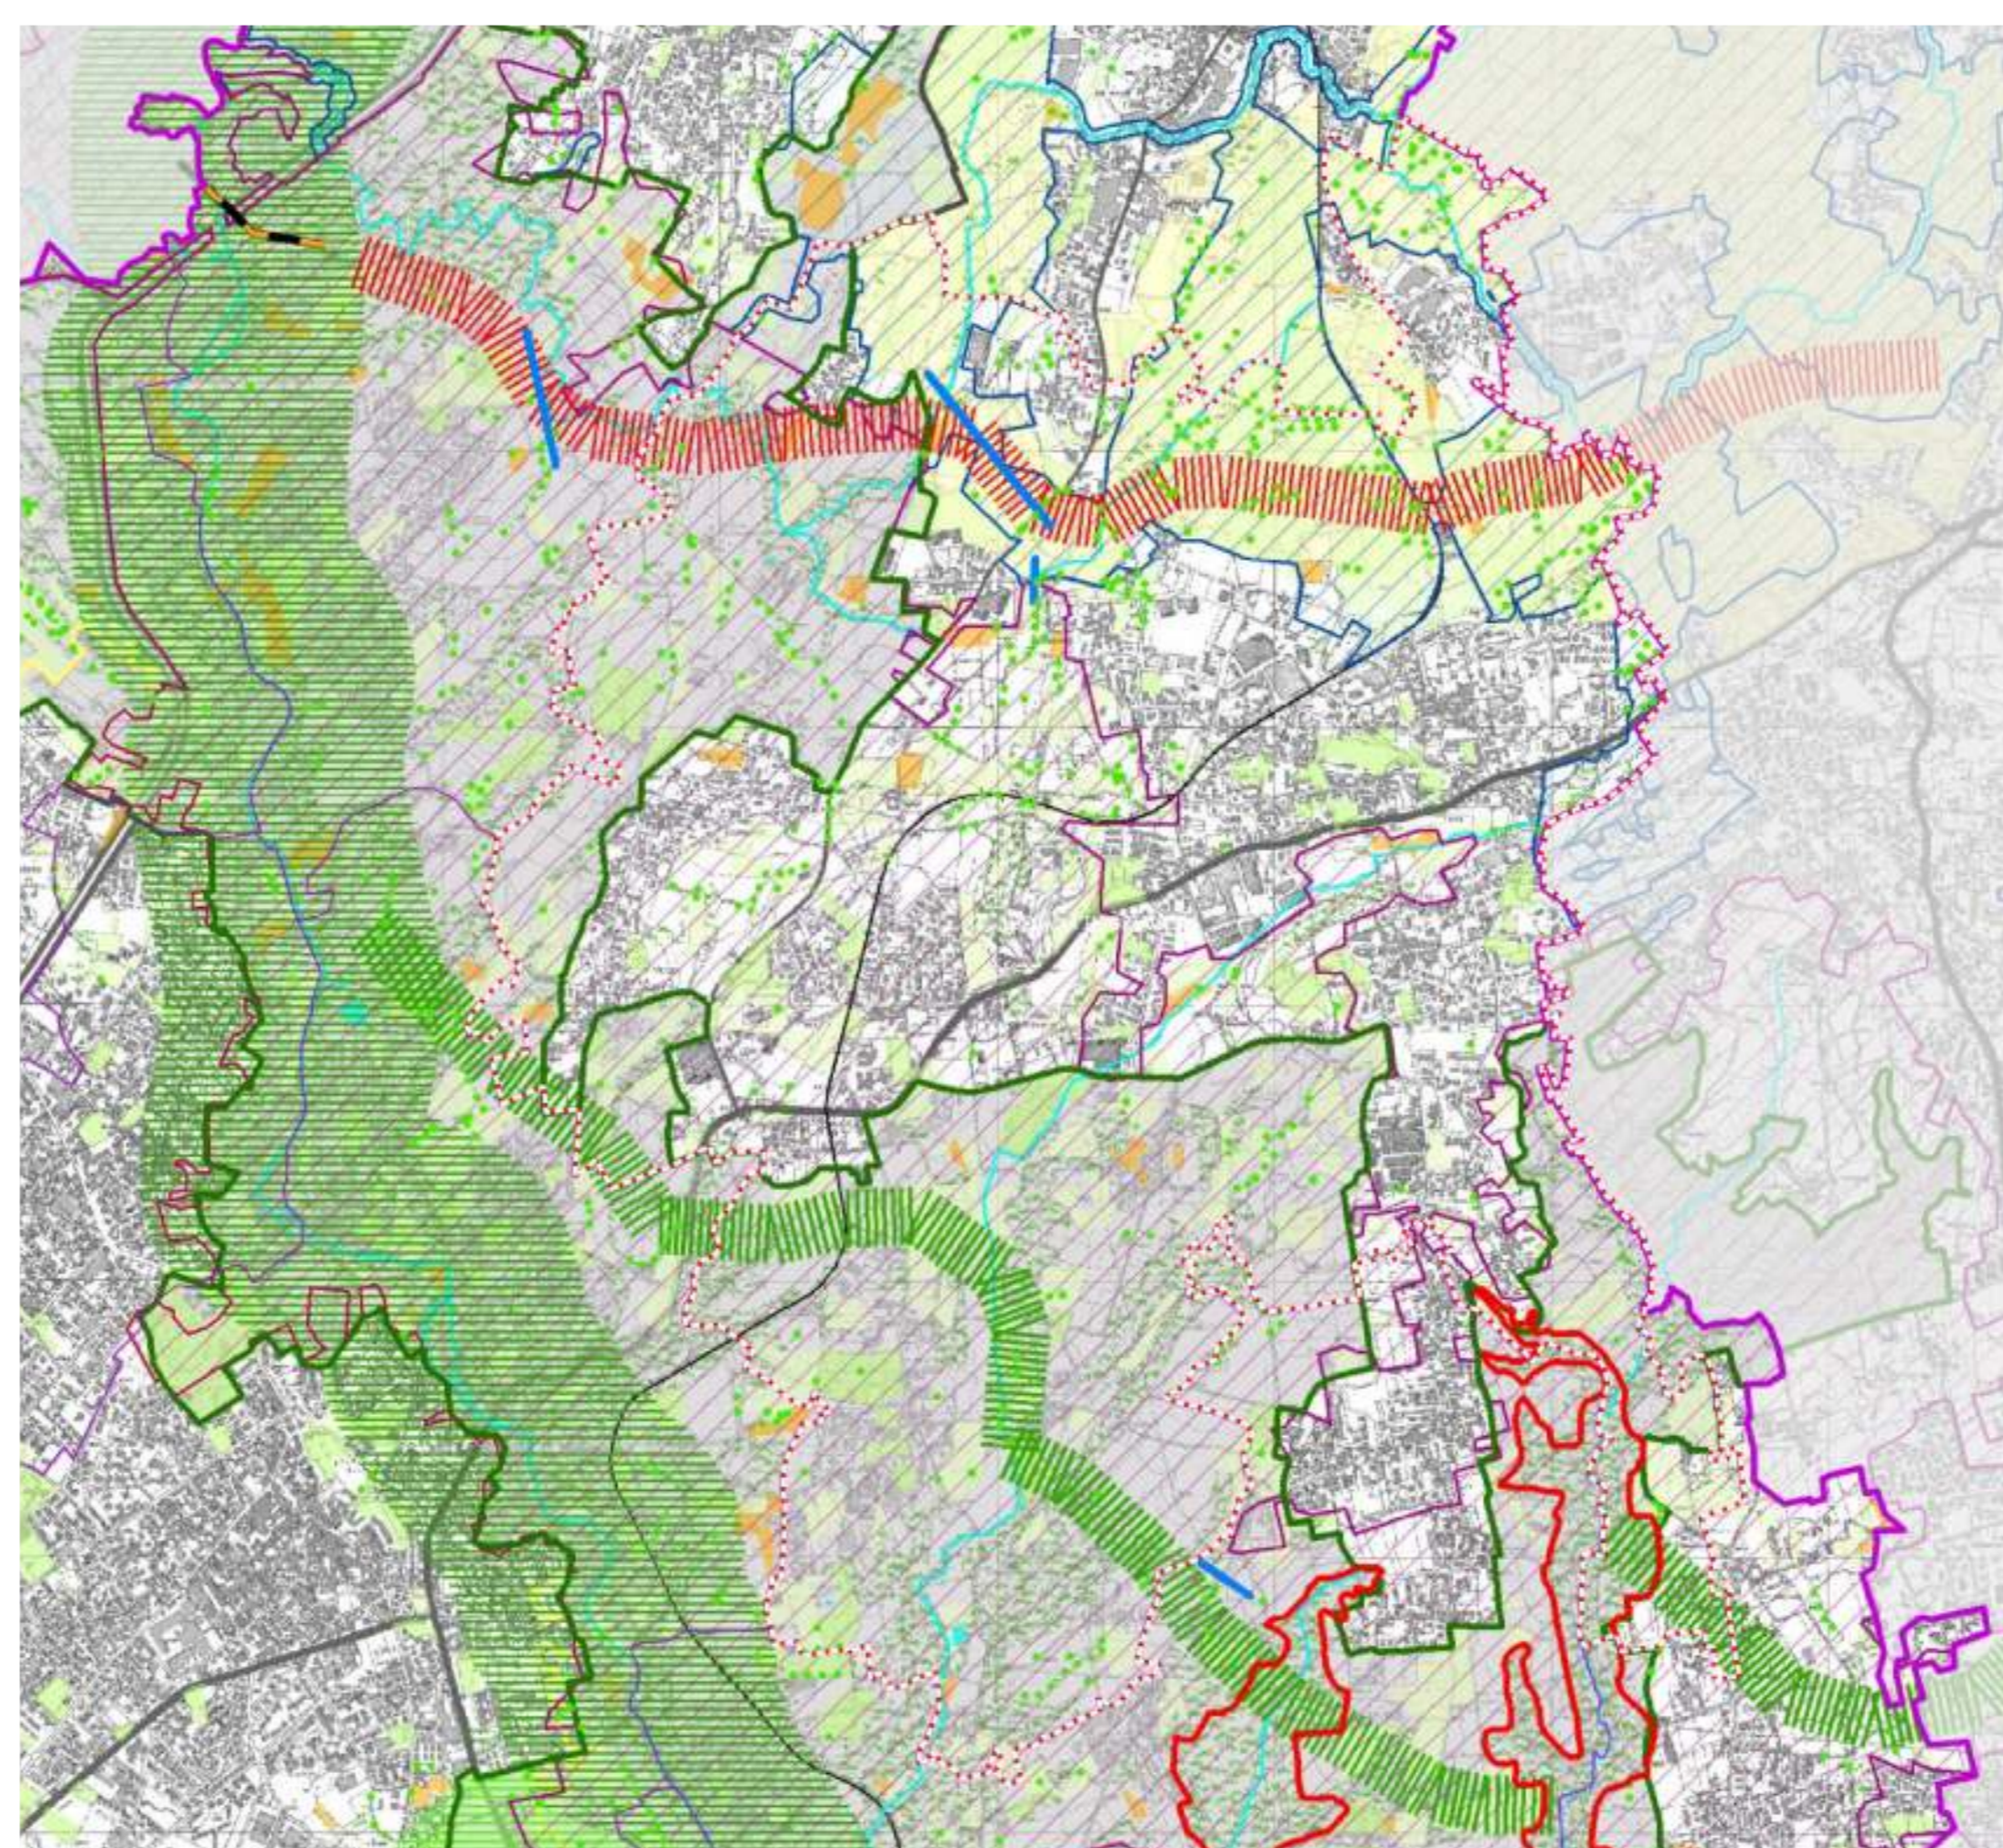

AREE PROTETTE

scala 1:25.000

- Legenda**
- Comune di Besana in Brianza
  - Rete Natura 2000 - SIC
  - Ambito Vinea RN 2000
  - Parco Regionale della Valle del Lambro
  - Parchi naturali
  - Monumenti naturali ex Lr. 85/83 e smi
  - Parchi locali di interesse sovracomunale
  - Alberi monumentali
  - Ambiti boscati

RETE ECOLOGICA PROVINCIALE

scala 1:25.000

- Legenda**
- Comune di Besana in Brianza
- CARATTERI ECOLOGICI DEL TERRITORIO PROVINCIALE**
- Protezioni del territorio ecologico
  - Elementi di interesse sovracomunale
- RETE ECOLOGICA REGIONALE e Confederazione Elvetica Regionale - 01/2009 (art. 90,1/2009)**
- Corridoi regionali primari ad alta antropizzazione
  - Corridoi regionali primari ad alta antropizzazione
  - Elementi di primo livello
  - Elementi di secondo livello
  - Area protetta per la biodiversità in Lombardia
  - Linee di demarcazione
  - Linee di demarcazione
  - Linee di demarcazione e antinquinamento
- RETE ECOLOGICA REGIONALE**
- valle Lambro e valle Oglio (D.M.P. 5.1)
  - area Delta (D.M.P. 5.2)
  - area Inverigo (D.M.P. 5.3)
  - Imperatore (D.M.P. 5.4)
  - area Ippolito (D.M.P. 5.5)
  - area (D.M.P. 5.6)
- RETE ECOLOGICA REGIONALE**
- Siti di Interesse Comunitario
  - Parchi Regionali
  - Parchi Locali di Interesse Sovracomunale

RETE ECOLOGICA REGIONALE

scala 1:25.000

- Legenda**
- Comune di Besana in Brianza
  - Corridoi regionali primari ad alta antropizzazione
  - Corridoi regionali primari a bassa o moderata antropizzazione
  - Elementi di primo livello della RER
  - Elementi di secondo livello della RER
  - Vorchi della RER
  - varco da tenere
  - delimitazione
  - da tenere e delimitazione