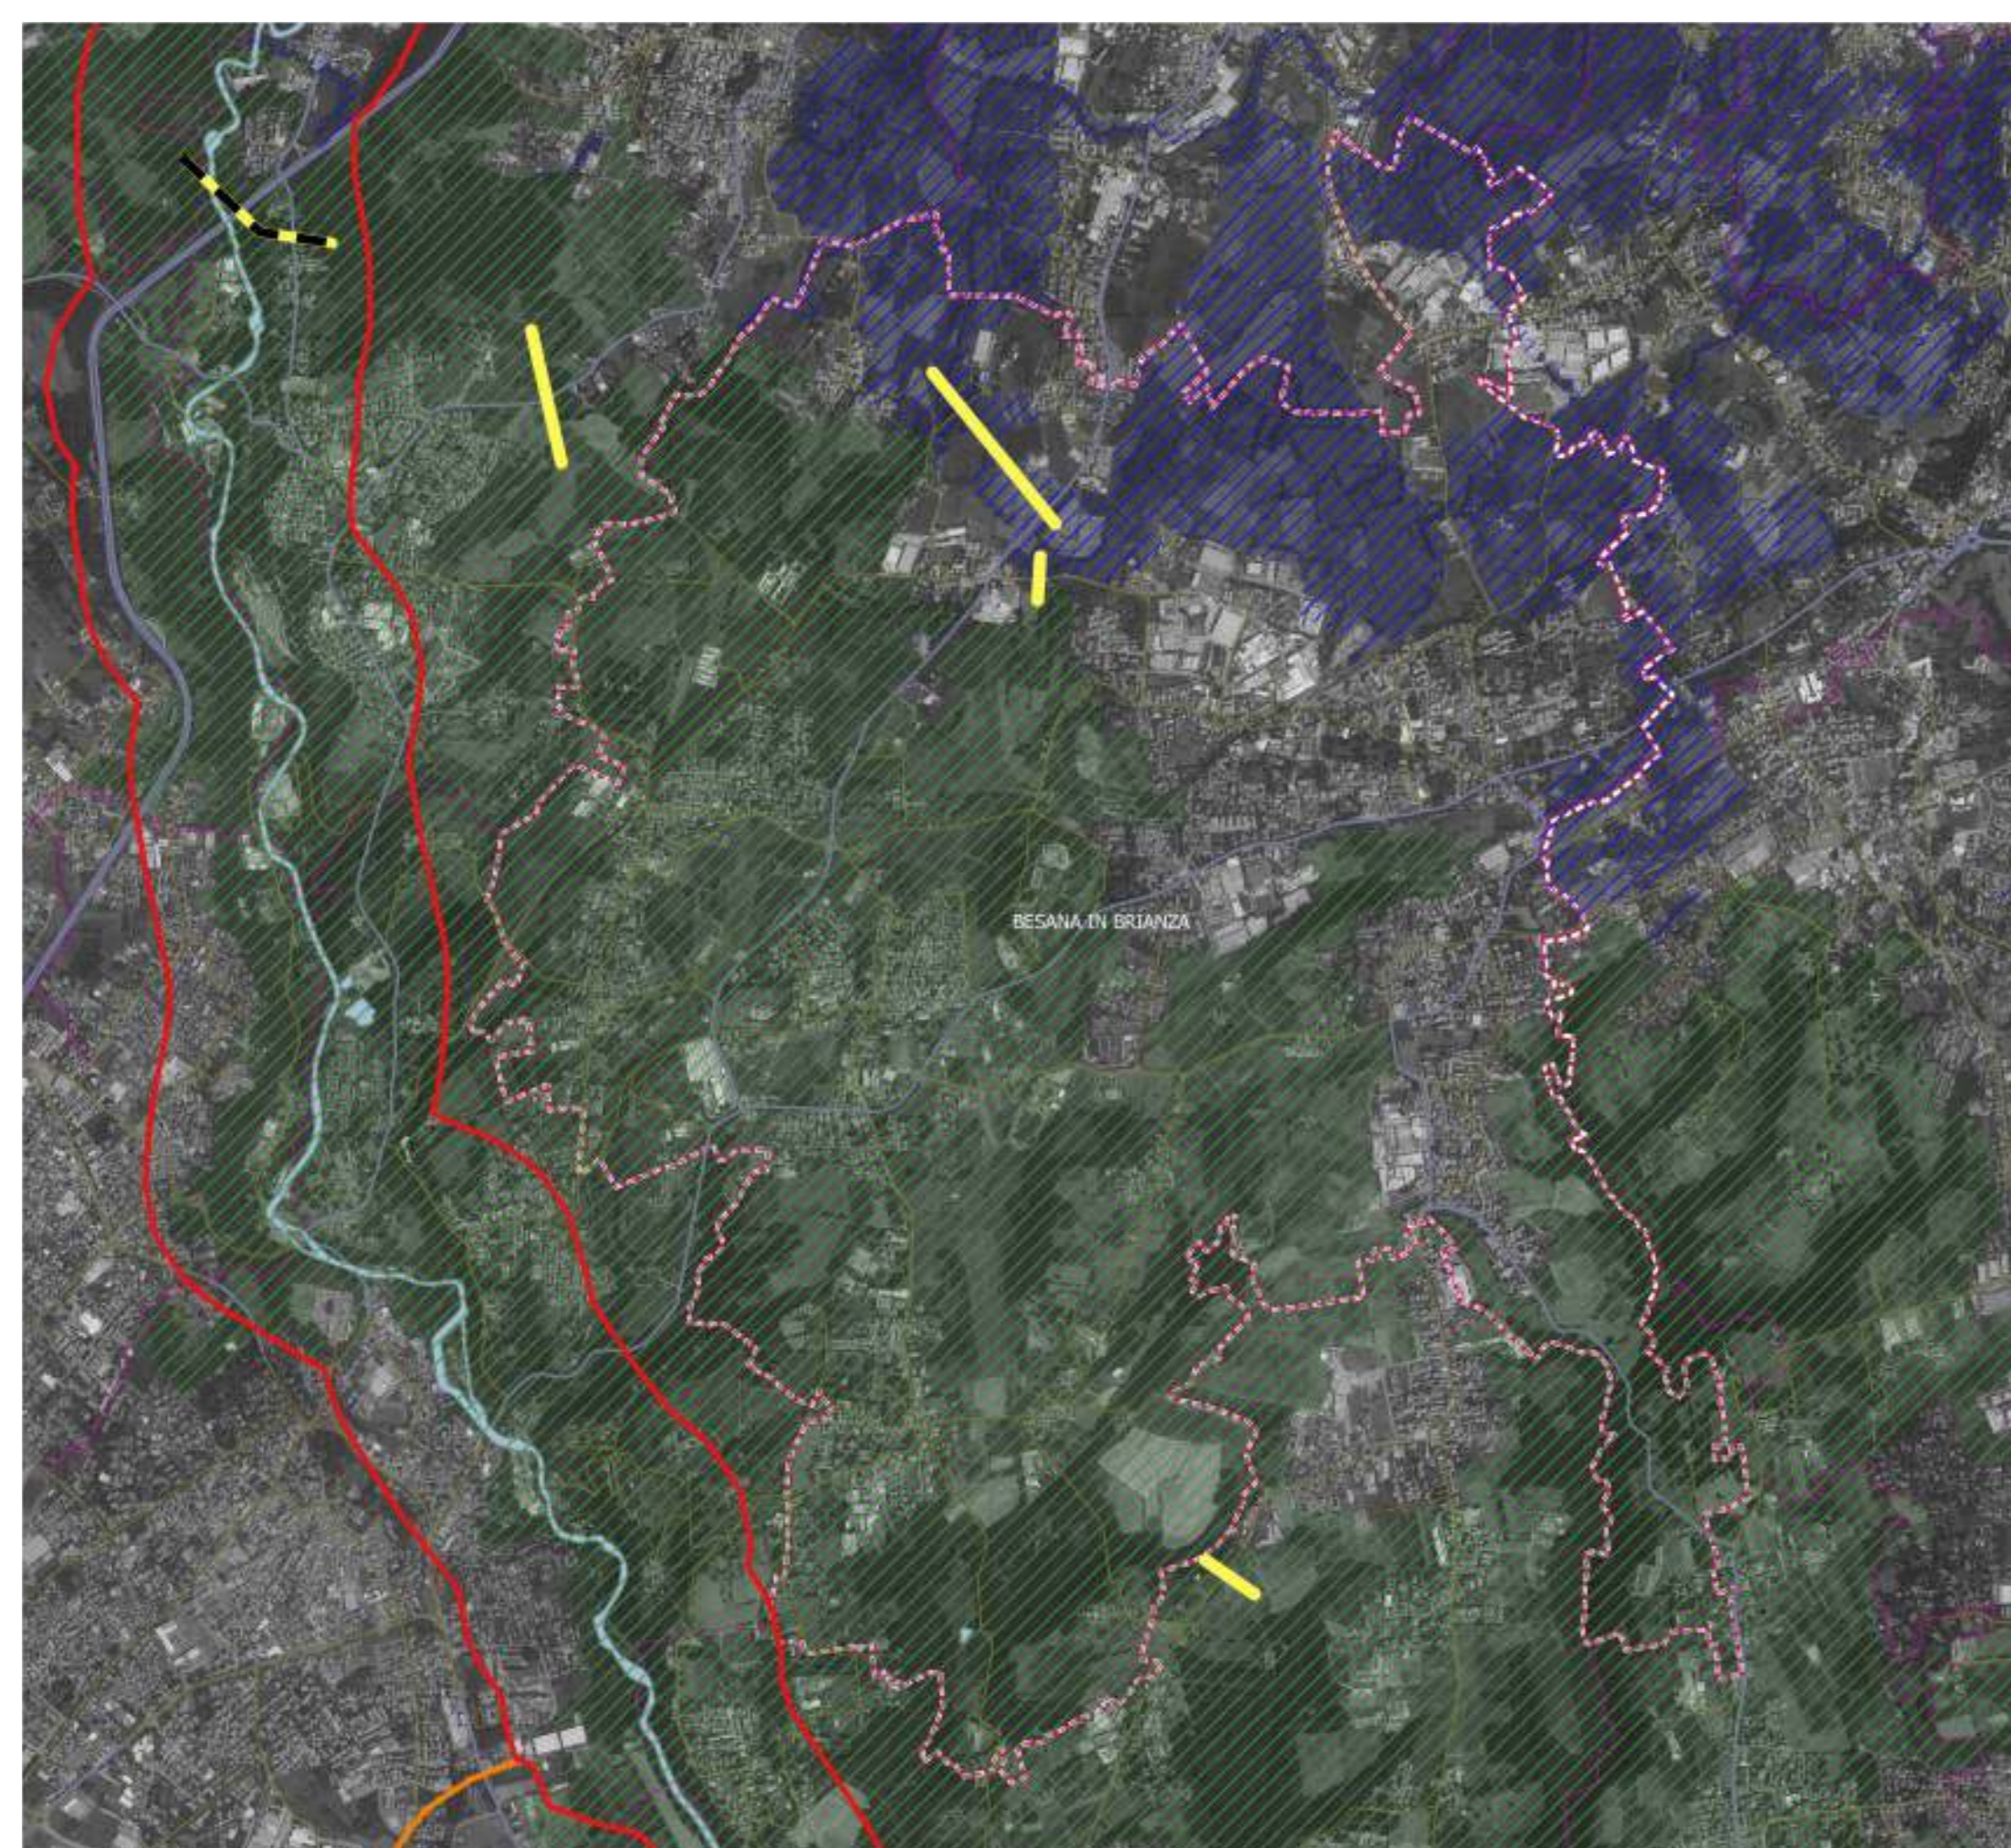

AREE PROTETTE

scala 1:25.000

- Legenda**
- Comune di Besana in Brianza
  - Rete Natura 2000 - SIC
  - Ambito Vinea RN 2000
  - Parco Regionale della Valle del Lambro
  - Parchi naturali
  - Monumenti naturali ex Lr. 85/83 e smi
  - Parchi locali di interesse sovracomunale
  - Alberi monumentali
  - Ambiti boscati

RETE ECOLOGICA PROVINCIALE

scala 1:25.000

- Legenda**
- Comune di Besana in Brianza
- CARATTERI ECOLOGICI DEL TERRITORIO PROVINCIALE**
- Protezioni del territorio ecologico
  - Elementi di interesse sovracomunale
- RETE ECOLOGICA REGIONALE e Confederazione Elvetica Regionale - 01/2009 (art. 90,1/2009)**
- Corridoi regionali primari ad alta antropizzazione
  - Corridoi regionali primari ad alta antropizzazione
  - Elementi di primo livello
  - Elementi di secondo livello
  - Area protetta per la biodiversità in Lombardia
  - Linee di demarcazione
  - Linee di demarcazione
  - Linee di demarcazione e antinquinamento
- RETE ECOLOGICA REGIONALE**
- valle Lambro e valle Oglio (D.M.P. 5.1)
  - area Delta (D.M.P. 5.2)
  - area Inverigo (D.M.P. 5.3)
  - Imperatore (D.M.P. 5.4)
  - area Ippolito (D.M.P. 5.5)
  - area (D.M.P. 5.6)
- RETE ECOLOGICA REGIONALE**
- Siti di Interesse Comunitario
  - Parchi Regionali
  - Parchi Locali di Interesse Sovracomunale

RETE ECOLOGICA REGIONALE

scala 1:25.000

- Legenda**
- Comune di Besana in Brianza
  - Corridoi regionali primari ad alta antropizzazione
  - Corridoi regionali primari a bassa o moderata antropizzazione
  - Elementi di primo livello della RER
  - Elementi di secondo livello della RER
  - Vorchi della RER
  - varco da tenere
  - delimitazione
  - da tenere e delimitazione